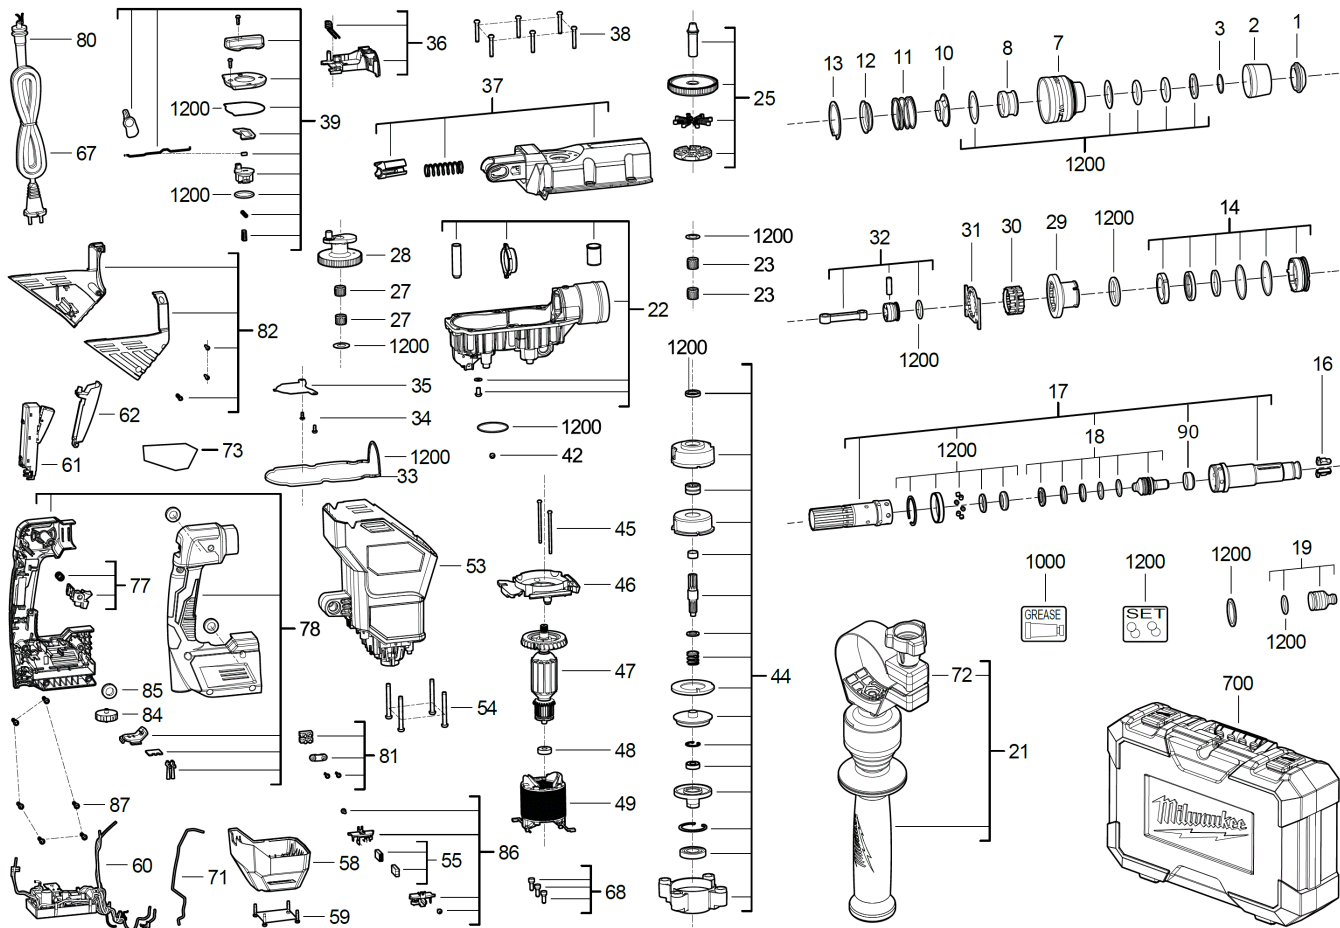

Position	Quantity	Description	Part number	EAN
0001 1	1	RUBBER CAP	4931435353	4002395889136
0002 2	1	CAP	4931435133	4002395858576
0003 3	1	HOLDING RING	4931435134	4002395858583
0007 4	1	COLLAR	4931435138	4002395859221
0008 5	1	INTERLOCK SLEEVE	4931435139	4002395859238
0010 6	1	INTERLOCK ELEMENT	4931466761	4058546279783
0011 7	1	SPRING	4931435140	4002395859245
0012 8	1	PLATE	633152001	4002395857708
0013 9	1	PROTECTION WASHER	4931435141	4002395859252
0014 10	1	BEARING END PLATE	4931466634	4058546278519
0016 11	2	CAM	4931435144	4002395859283
0017 12	1	SPINDLE KIT	4931466635	4058546278526
0018 13	1	SNAP DIE	4931466636	4058546278533
0019 14	1	PERCUSSION BODY	4931466637	4058546278540
0021 15	1	AUXILIARY HANDLE	4931466638	4058546278557
0022 16	1	GEAR BOX	4931466832	4058546280499
0023 17	2	NEEDLE BEARING	4931466640	4058546278571
0025 18	1	SLIP CLUTCH	4931466641	4058546278588
0027 19	2	NEEDLE BEARING	4931435168	4002395860623
0028 20	1	CRANK WHEEL	4931466642	4058546278595
0029 21	1	BEVEL GEAR	4931466643	4058546278601
0030 22	1	SET COLLAR	4931466644	4058546278618
0031 23	1	LOCKING PLATE	4931466645	4058546278625
0032 24	1	PISTON	4931506346	4058546556600
0033 25	1	GASKET	4931495609	4058546492779
0034 26	2	SCREW	661189001	4002395855148
0035 27	1	LATCH PLATE	4931466647	4058546278649
0036 28	1	ADJUSTING PIECE	4931466648	4058546278656
0037 29	1	GEAR BOX COVER	4931466834	4058546280512
0038 30	6	SCREW	4931435158	4002395860722
0039 31	1	SWITCH	4931466835	4058546280529
0042 32	1	SCREW	4931435162	4002395860760
0044 33	1	COUPLING SET	4931466836	4058546280536
0045 34	2	SCREW	4931466837	4058546280543
0046 35	1	CAP	4931466838	4058546280550
0047 36	1	ARMATURE	4931472071	4058546282882
0048 37	1	BALL BEARING	4931435170	4002395860647
0049 38	1	ELECTRIC FIELD	4931472072	4058546282899
0053 39	1	HOUSING	4931466841	4058546280581
0054 40	4	SCREW	4931466654	4058546278717
0055 41	1	CARBON BRUSH	4931472073	4058546282905
0058 42	1	END COVER CAP	4931466843	4058546280604
0059 43	4	SCREW	Item discontinued(4931453119)	
0060 44	1	ELECTRONIC	4931472074	4058546282912
0061 45	1	SWITCH	4931466860	4058546280772
0062 46	1	SWITCH COVER	4931466846	4058546280635
0067 47	1	POWER CORD	4931466859	4058546280765
0068 48	1	CONNECTOR	790009001	4002395772445
0071 49	1	WIRE	4931472075	4058546282929
0072 50	1	BAND	4931466657	4058546278748